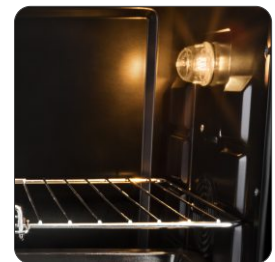

Inner light

Meet the family

1 Unidade
(590 x 412 x 427mm)

Código EAN

5 1608475 100934 1